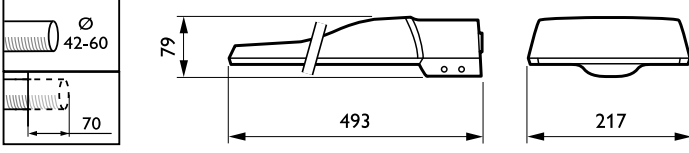

CoreLine Malaga LED

Boyutlu çizim

BRP102 LED110/740 II DM